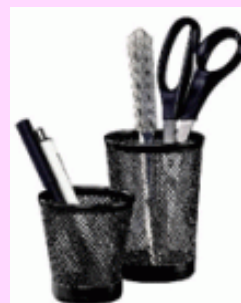

Copo para lápis rede

Conjunto de 2 copos para canetas rede preto ou prateado.

Ref.cop002
Preço:2.49€